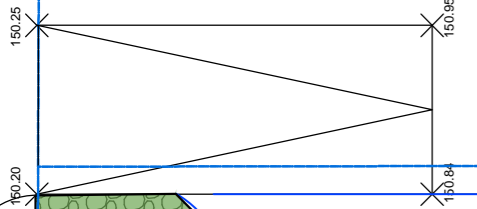

150.20

150.20

150.25

150.33

150.40

57.50

150.51

50.54

8.70

7.50

2.00

3.50

ca. 4.15

150.53

1.50

1.00

15

30

31

39

40

48

1

37.62

5.25

5.25

4.50

150.84

150.20

150.25

150.33

150.40

57.50

150.51

50.54

8.70

7.50

2.00

3.50

ca. 4.15

150.53

1.50

1.00

15

30

31

39

40

48

1

37.62

5.25

5.25

4.50

150.84

150.20

150.25

150.33

150.40

57.50

150.51

50.54

8.70

7.50

2.00

3.50

ca. 4.15

150.53

1.50

1.00