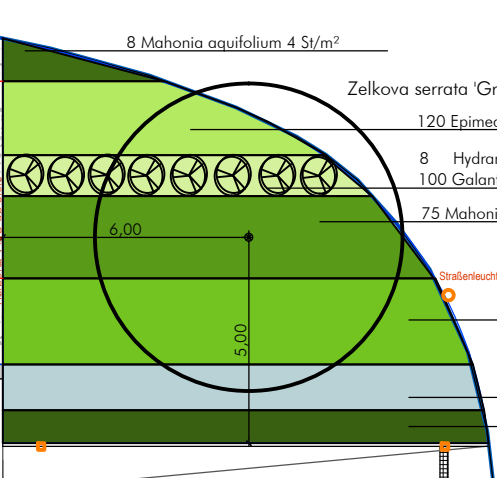

8 Hydrangea arborescens 'Annabelle' 1 St/m

100 Galanthus nivalis

75 Mahonia aquifolium 4 St/m²

96 Hakonechloa macra 4 St/m²

42 Hosta Hybride 'Sum and Substance' 2 St/m²

250 Tulipa Purissima

39 Anemone japonica 'Honoreine Jobert' 3 St/m²

92 Vinca minor Alba 7 St/m²

130 Narcissus Thalia

35 Taxus baccata 3 St/m

Staudenmischpflanzung für Hochbeet

- 6 Aster divarigatus
- 12 Bergenie Hybr. 'Eroica'
- 6 Brunnera macrophylla
- 6 Euphorbia amy. 'Purpurea'
- 6 Helleborus foetidus
- 12 Hakonechloa macra
- 3 Hosta Hybride 'Sum and Substance'
- 100 Tulipa Purissima