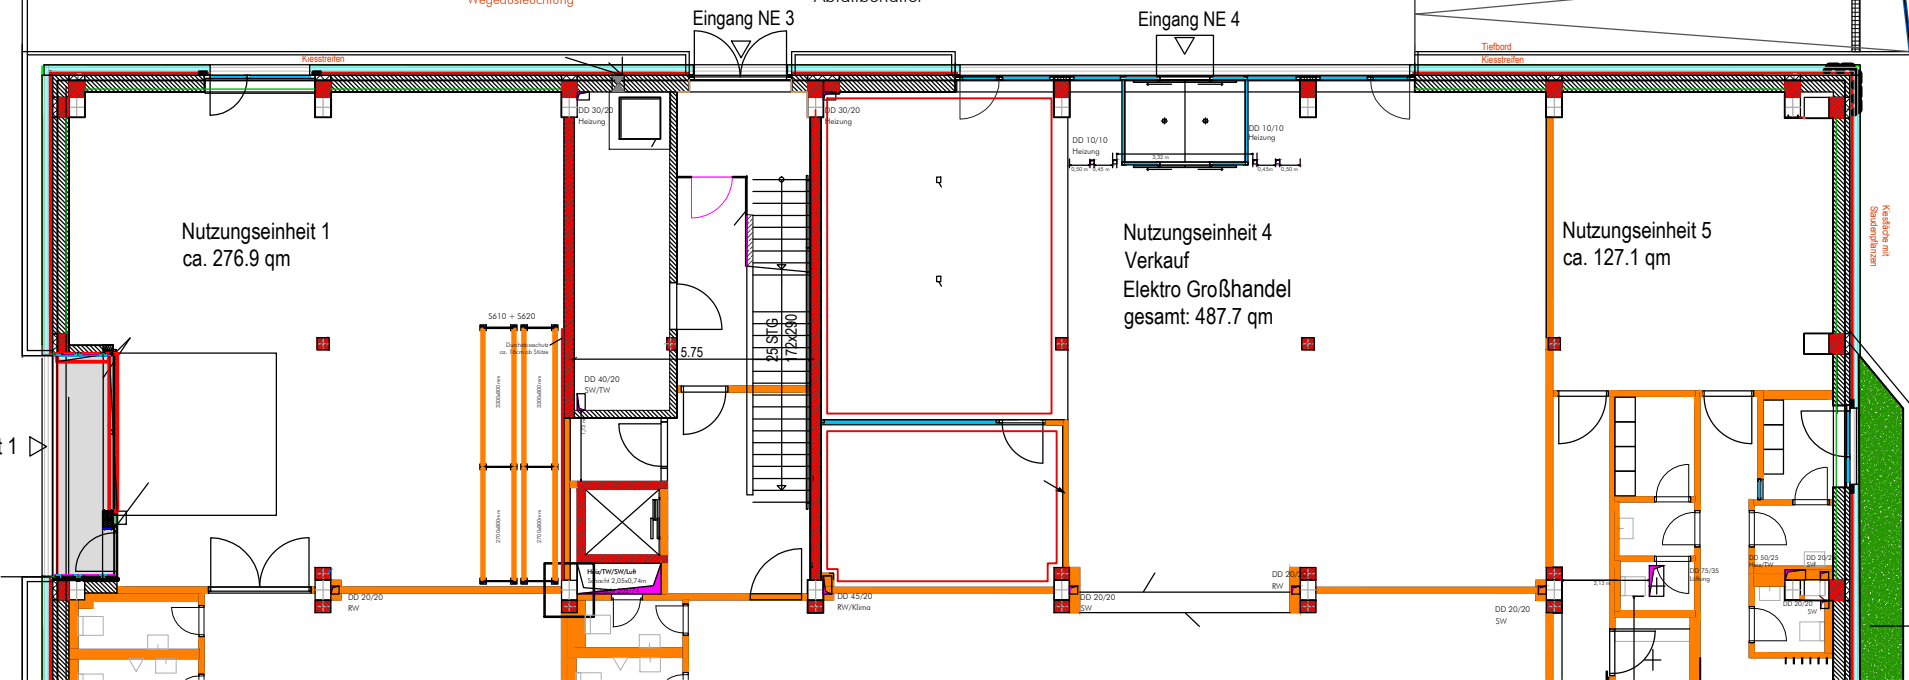

Werbestele mit Briefkästen

EINFAHRT
AUSFAHRT

Prunus Padus, Schloss Tiefurt

Prunus Padus, Schloss Tiefurt

Prunus Padus, Schloss Tiefurt

8 Mahonia aquifolium 4 St/m²

Zelkova serrata 'Green Vase'

120 Epimedium pinnatum ssp. colchicum 11 St/m²

8 Hydrangea arborescens 'Annabelle' 1 St/m

100 Galanthus nivalis

75 Mahonia aquifolium 4 St/m²

96 Hakonechloa macra 4 St/m²

42 Hosta Hybride 'Sum and Substance' 2 St/m²

250 Tulipa Purissima

39 Anemone japonica 'Honoreine Jobert' 3 St/m²

92 Vinca minor Alba 7 St/m²

130 Narcissus Thalia

35 Taxus baccata 3 St/m

Staudenmischpflanzung für Hochbeet

- 6 Aster divarigatus
- 12 Bergenie Hybr. 'Eroica'
- 6 Brunnera macrophylla
- 6 Euphorbia amy. 'Purpurea'
- 6 Helleborus foetidus
- 12 Hakonechloa macra
- 3 Hosta Hybride 'Sum and Substance'
- 100 Tulipa Purissima